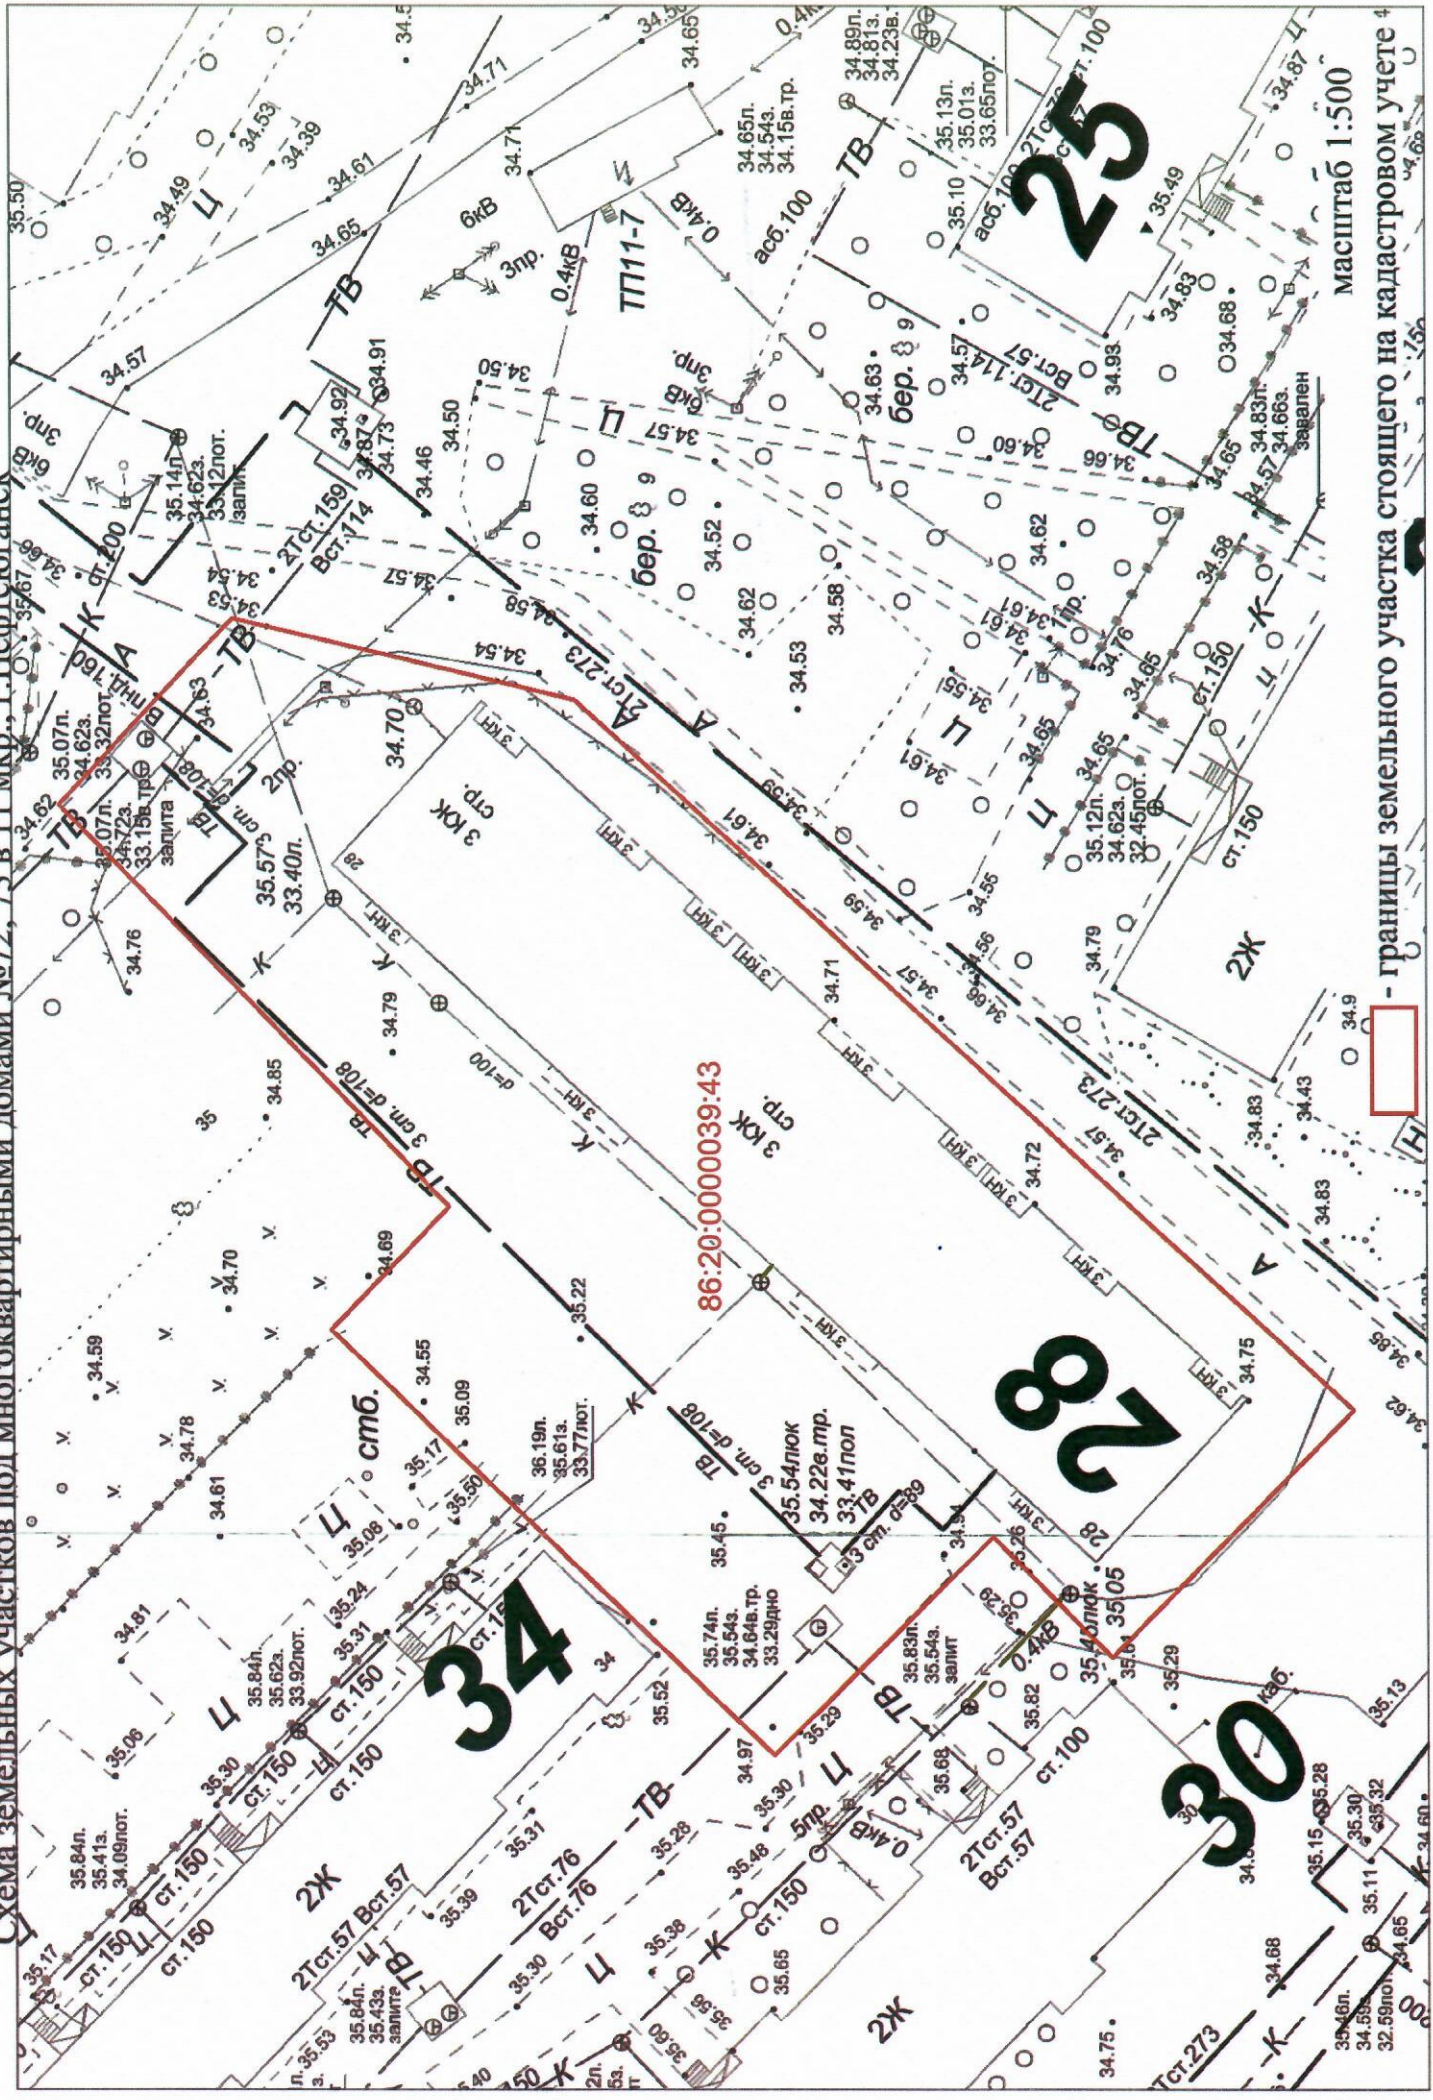

Схема земельных участков под многоквартирными домами №72, 73 в 11 мкр., г.Нефтеюганск

86:20:0000039:43

масштаб 1:500

— границы земельного участка стоящего на кадастровом учете