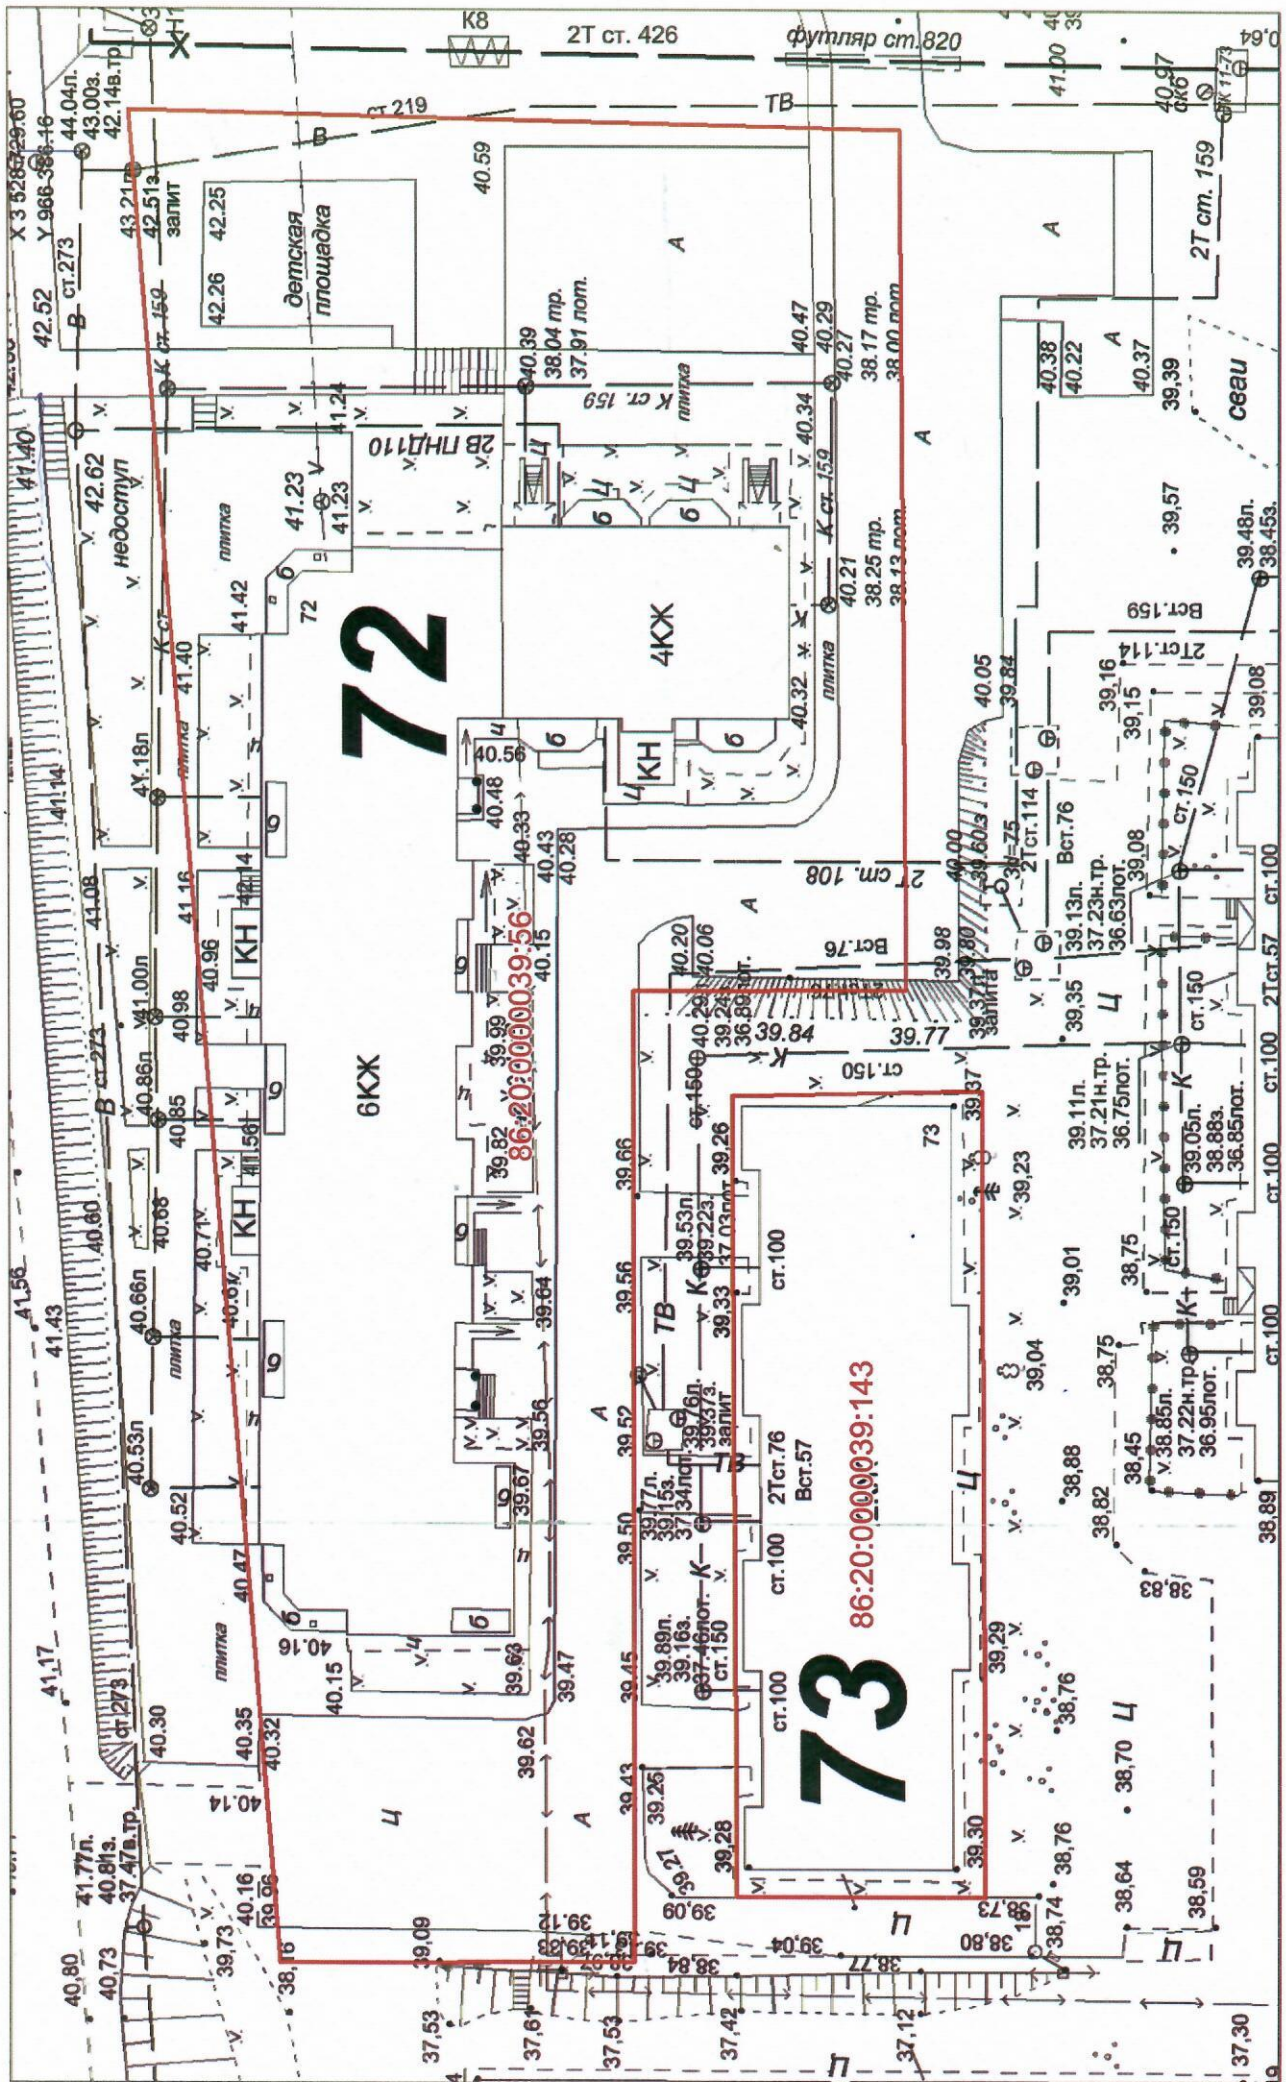

Схема земельных участков под многоквартирными домами №72, 73 в I мкр., г.Нефтеюганск

масштаб 1:500

— границы земельного участка стоящего на кадастровом учете