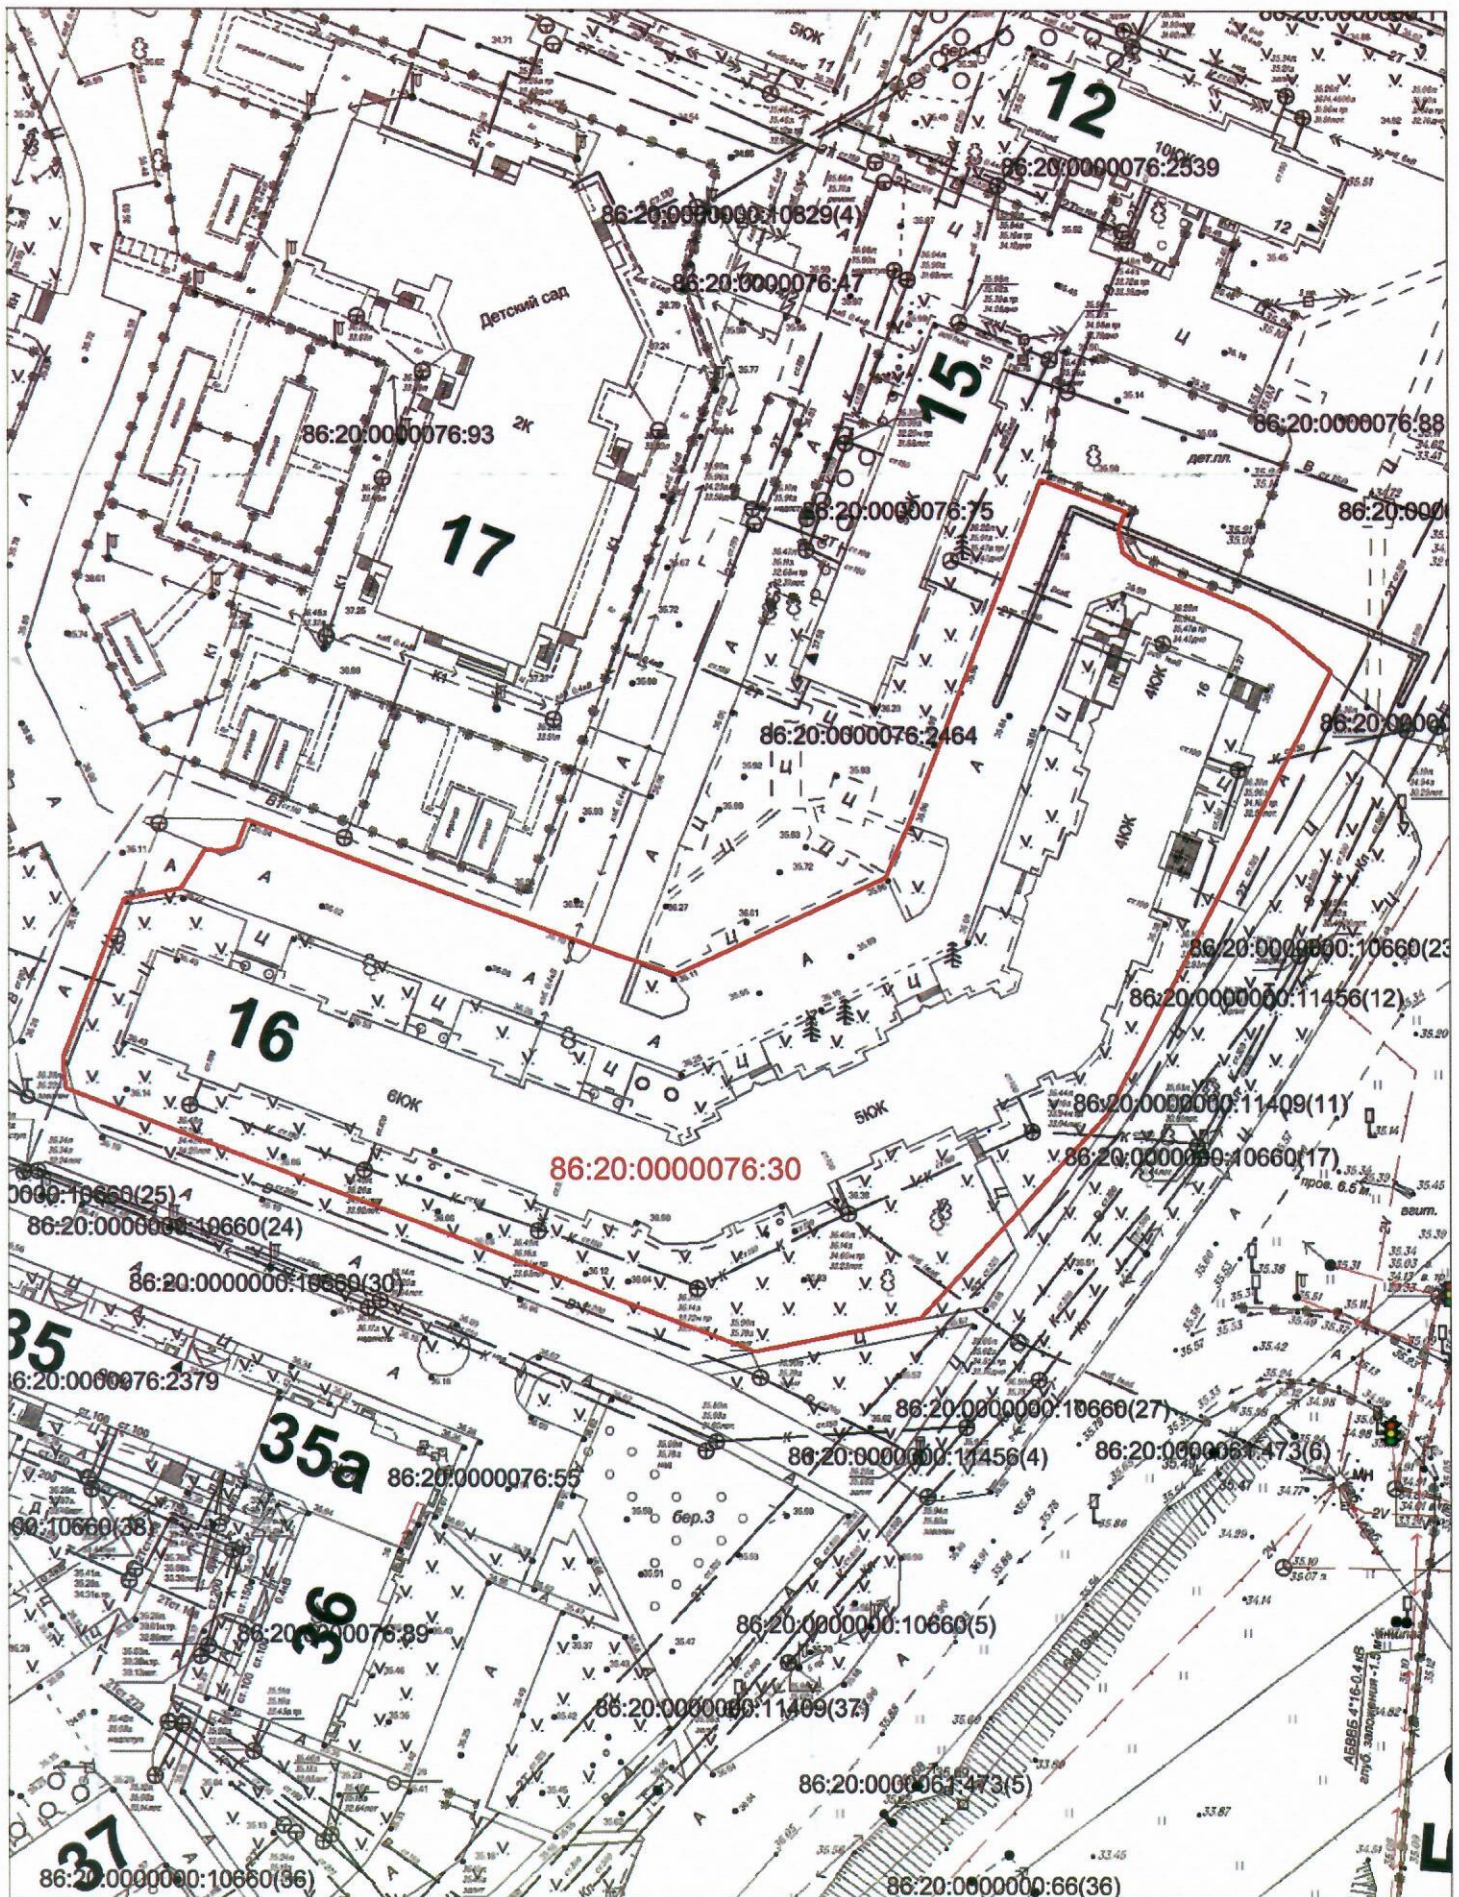

Схема земельного участка под многоквартирным домом №16 в 14 мкр., г.Нефтеюганск

масштаб 1:1000

 - границы земельного участка стоящего на кадастровом учете