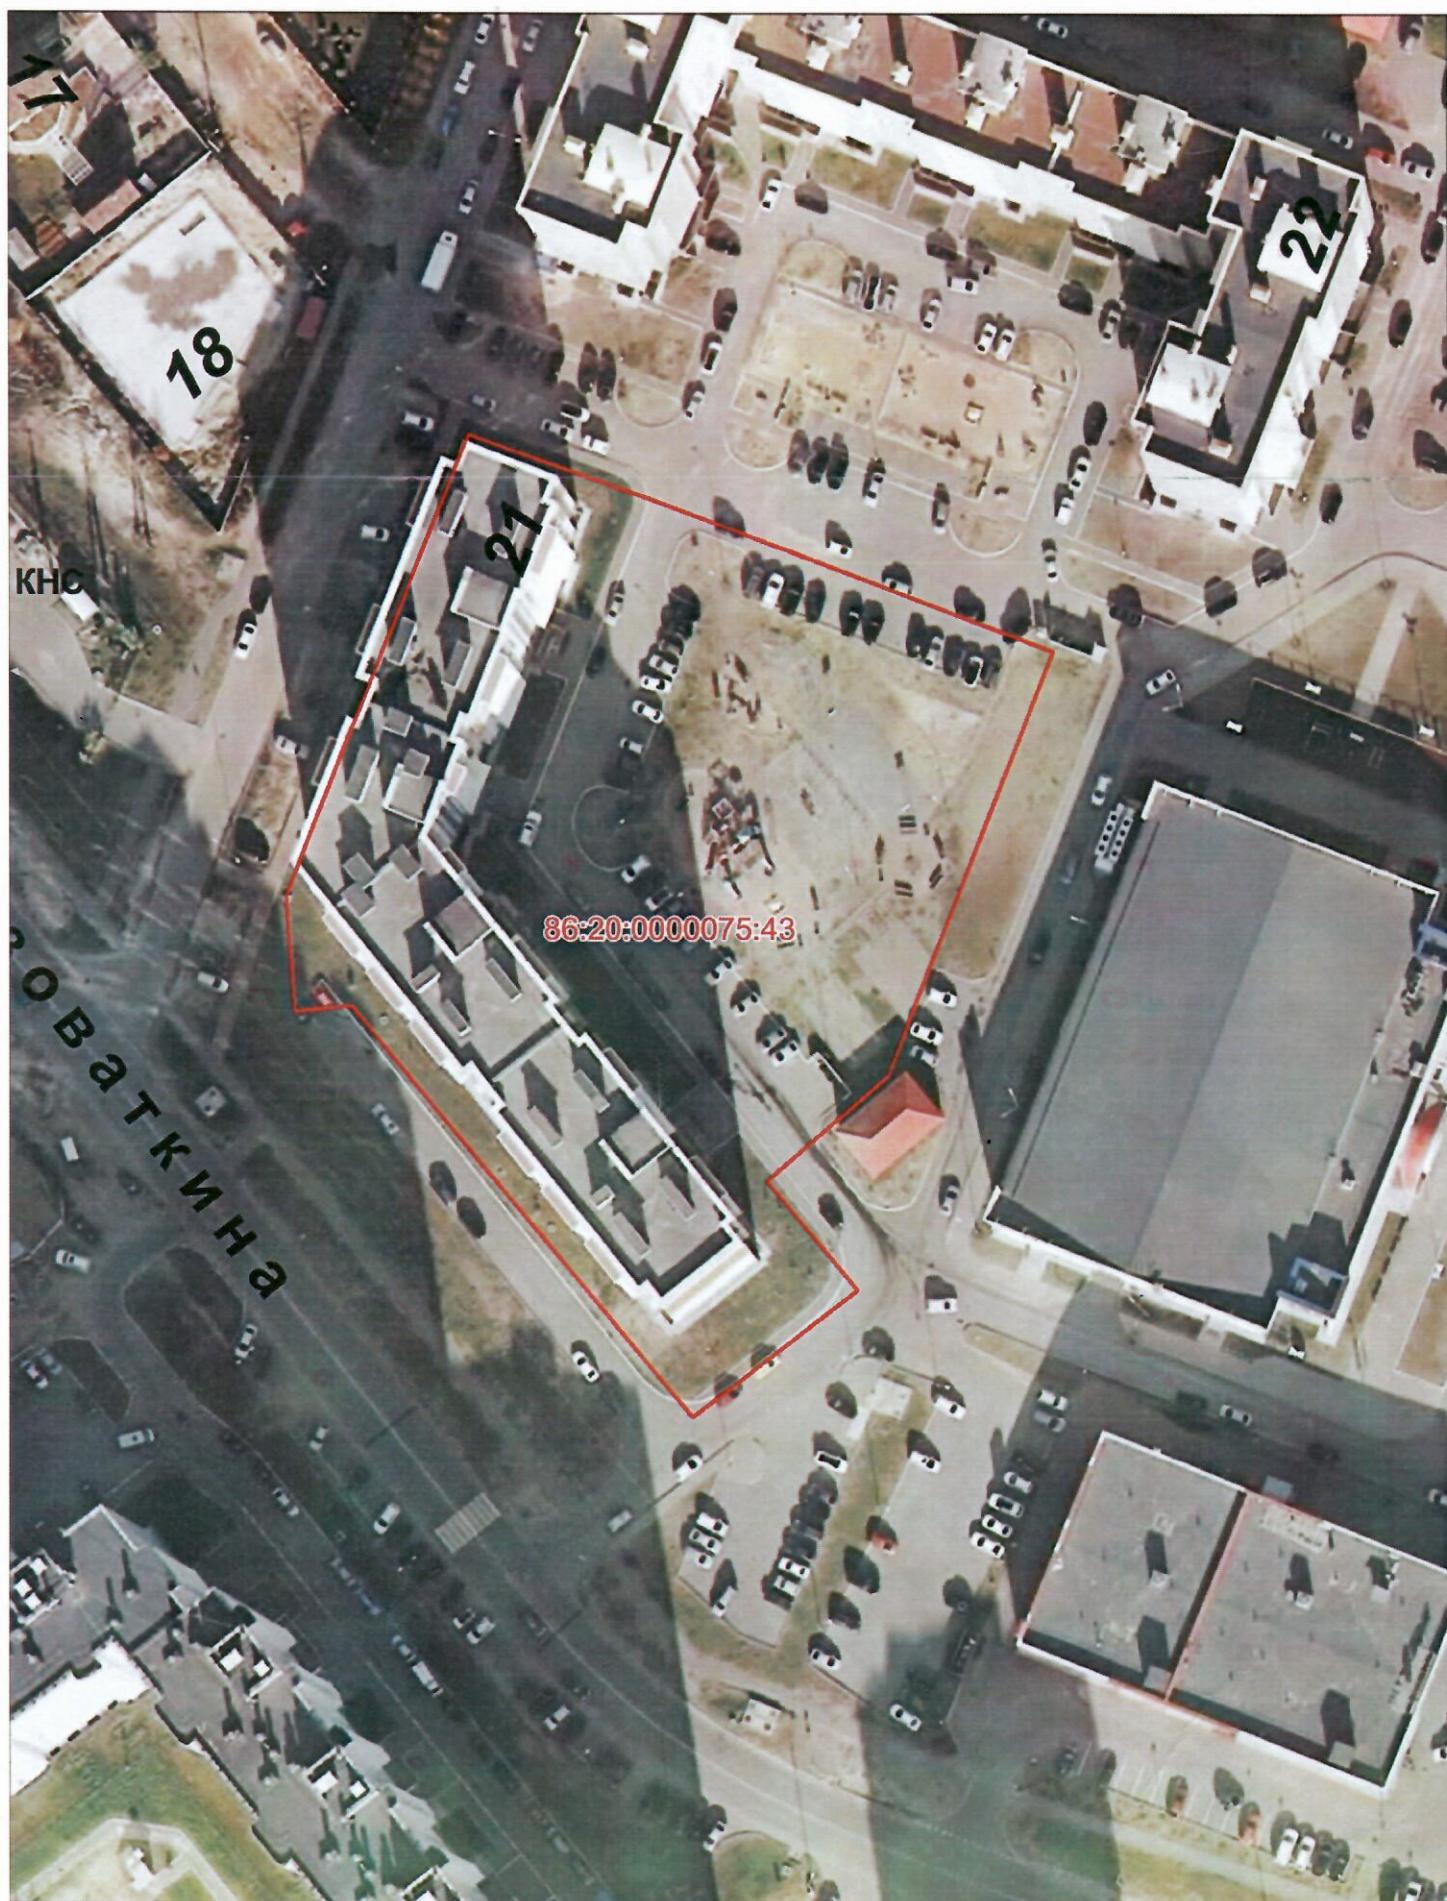

Схема земельного участка под многоквартирным домом №21 в 15 мкр., г.Нефтеюганск

масштаб 1:1000

 - границы земельного участка стоящего на кадастровом учете